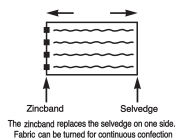

## MIAMI

Width / Szerokość	300cm
Composition / Skład	100% Polyester
Care Instructions / Czyszczenie	
Usage / Zastosowanie	
Colour shades may slightly vary from dye-lot to dye-lot. Dopuszcza się występowanie różnic odcieni pomiędzy poszczególnymi partiami produkcyjnymi.	